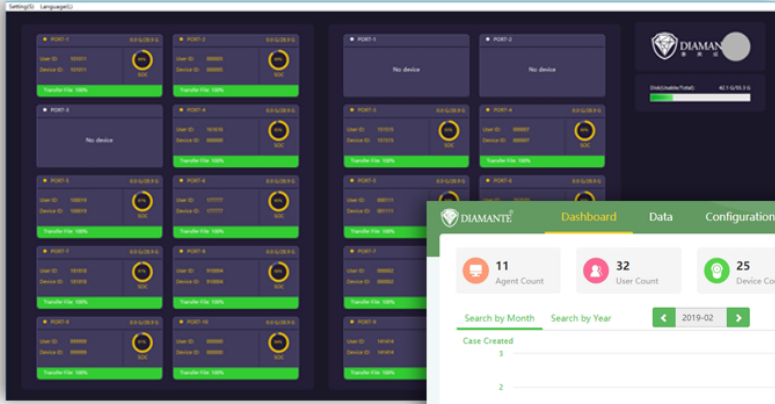

PRESENTACIÓN BODY WORN CAMERA

4G OWLCAM

DMT16 PLUS

ACCESORIOS

Docking Station DS16

Docking Station Kiosk Dock DS20

PLATAFORMA

- Iniciar sesión con contraseña
- Ajustes básicos
- Abrir Explorador de archivos
- Obtener disco extraíble relacionado de la cámara
- Configuración de la cámara
- Otros ajustes

A screenshot of the DIAMANTE file management interface. It shows a table of files with columns for File Name, Case Code, Level, Public, Upload Status, File Size, Create Time, Upload Time, Status, Remarks, and Action. The table contains several rows of file records.

Plataforma de Gestión de Evidencia Digital

- Servidor de respaldo opcional
- Derecho de usuario de 4 niveles
- Nivel de departamento ilimitado
- Actualización de firmware remota
- Módulo de servicio para reporte y registro de cámaras defectuosas
- Genera todo tipo de informe
- Ver la cámara, la estación de acoplamiento en el estado de línea en vivo
- Etiquetas de archivos
- Búsqueda de archivos
- Asigne la cámara al usuario simplemente por escáner o manualmente desde el software del cliente
- Soporte para instalar software de servidor en local o en la nube