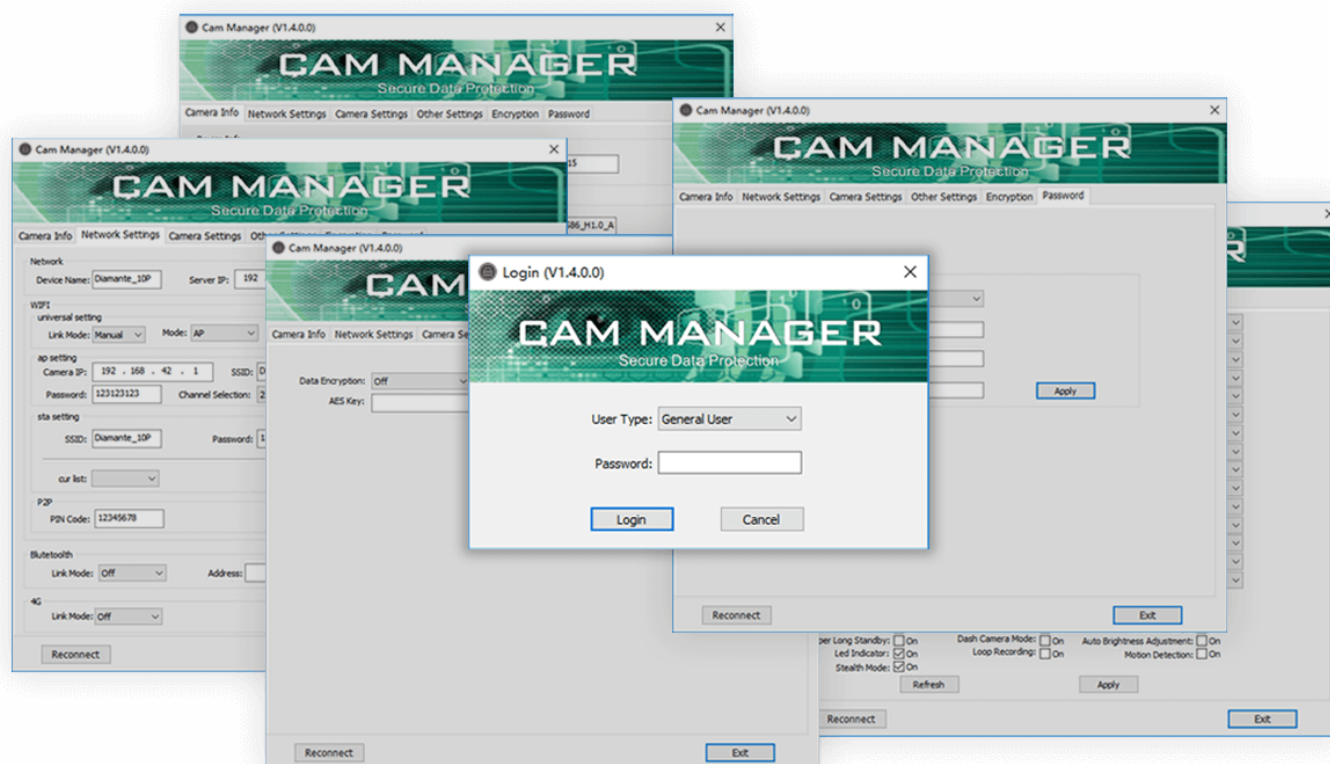

PRESENTACIÓN BODY WORN CAMERA

4G OWLCAM

DMT16 PLUS

ACCESORIOS

Docking Station DS16

Docking Station Kiosk Dock DS20

PLATAFORMA

- Iniciar sesión con contraseña
- Ajustes básicos
- Abrir Explorador de archivos
- Obtener disco extraíble relacionado de la cámara
- Configuración de la cámara
- Otros ajustes

A screenshot of the DIAMANTE file management interface. It shows a table of files with columns for File Name, Case Code, Level, Public, Upload Status, File Size, Create Time, Upload Time, Status, Remarks, and Action. The table contains several rows of file records.