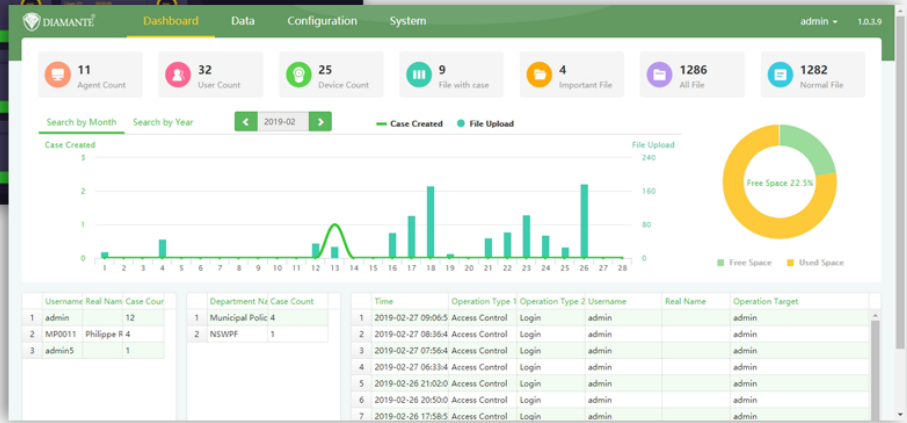

PRESENTACIÓN BODY WORN CAMERA

4G OWLCAM

DMT16 PLUS

ACCESORIOS

Docking Station DS16

Docking Station Kiosk Dock DS20

PLATAFORMA

- Iniciar sesión con contraseña
- Ajustes básicos
- Abrir Explorador de archivos
- Obtener disco extraíble relacionado de la cámara
- Configuración de la cámara
- Otros ajustes

A screenshot of the DIAMANTE file management interface. It shows a table of files with columns for File Name, Case Code, Level, Public, Upload Status, File Size, Create Time, Upload Time, Status, Remarks, and Action. The table contains several rows of file records.

Plataforma de Gestión de Evidencia Digital

- Servidor de respaldo opcional
- Derecho de usuario de 4 niveles
- Nivel de departamento ilimitado
- Actualización de firmware remota
- Módulo de servicio para reporte y registro de cámaras defectuosas
- Genera todo tipo de informe
- Ver la cámara, la estación de acoplamiento en el estado de línea en vivo
- Etiquetas de archivos
- Búsqueda de archivos
- Asigne la cámara al usuario simplemente por escáner o manualmente desde el software del cliente
- Soporte para instalar software de servidor en local o en la nube