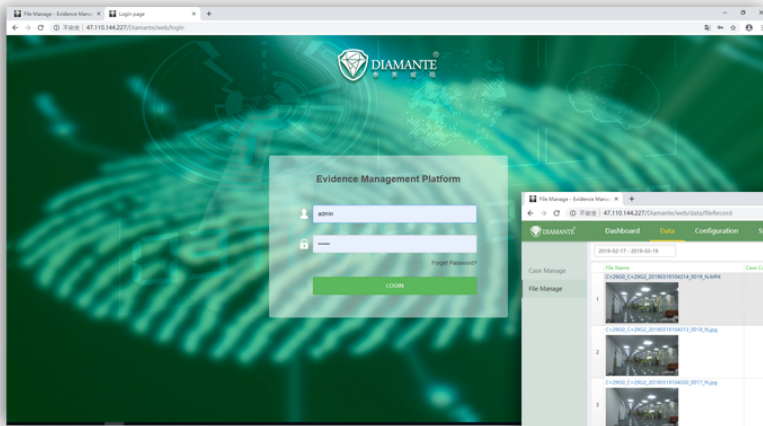

PRESENTACIÓN BODY WORN CAMERA

4G OWLCAM

DMT16 PLUS

ACCESORIOS

Docking Station DS16

Docking Station Kiosk Dock DS20

PLATAFORMA

- Iniciar sesión con contraseña
- Ajustes básicos
- Abrir Explorador de archivos
- Obtener disco extraíble relacionado de la cámara
- Configuración de la cámara
- Otros ajustes

A screenshot of the DIAMANTE file management interface. It shows a table of files with columns for File Name, Case Code, Level, Public, Upload Status, File Size, Create Time, Upload Time, Status, Remarks, and Action. The table contains several rows of file records.

Plataforma de Gestión de Evidencia Digital

- Servidor de respaldo opcional
- Derecho de usuario de 4 niveles
- Nivel de departamento ilimitado
- Actualización de firmware remota
- Módulo de servicio para reporte y registro de cámaras defectuosas
- Genera todo tipo de informe
- Ver la cámara, la estación de acoplamiento en el estado de línea en vivo
- Etiquetas de archivos
- Búsqueda de archivos
- Asigne la cámara al usuario simplemente por escáner o manualmente desde el software del cliente
- Soporte para instalar software de servidor en local o en la nube